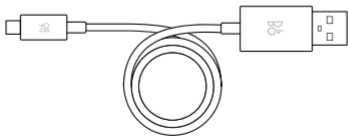

BLUETOOTH PAIRING

*  Long press 6-8 secs.

CHARGING

BOX OVERVIEW

Silicone

Comply™

For user guide, see:

Se betjeningsvejledning på: Användarhandledning finns här: